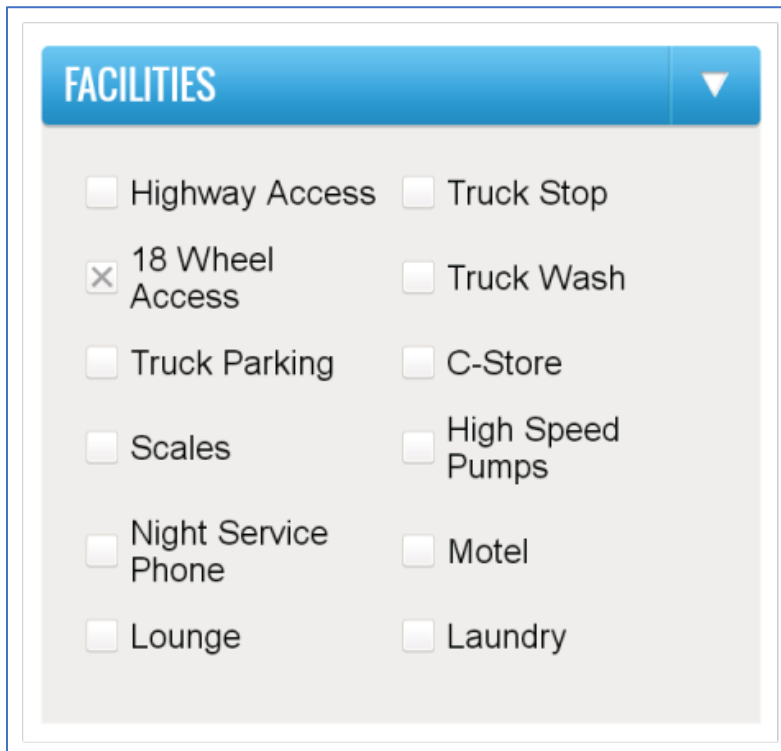

NOTE: Tenga en cuenta que estos resultados generados automáticamente pueden o no ser estaciones de combustible que le darán acceso a precios mayoristas de gasolina y diesel.

4. Para encontrar los sitios CFN, haga clic en el botón azul "FILTER", que se encuentra en la esquina superior derecha de la pantalla.

5. Haga clic en la barra azul "NETWORK". Marque las opciones "CFN Cardlock" y "CFNnet", donde aparecerán marcas de verificación azules en el lado derecho.

6. Haga clic en el botón "APPLY".

7. La siguiente pantalla se actualizará con 10 estaciones de servicio que ahora le darán acceso a precios mayoristas de gasolina y diesel.

NOTE: El proceso puede detenerse aquí. Continúe si usted y su(s) operador(es) están usando vehículos que necesitan acceso de 18 ruedas.

8. Para encontrar estaciones de combustible que le brinden a usted y a su(s) operador(es) access de 18 ruedas, haga clic nuevamente en el botón azul "FILTER", que se encuentra en la esquina superior derecha de la pantalla.

9. Haga clic en la barra azul "FACILITIES" y seleccione la barra "18 Wheel Access", donde aparecerá una marca de verificación azul en el lado derecho.

10. Haga clic en el botón "APPLY".

11. La siguiente pantalla le mostrará las 10 estaciones de combustible más cercanas que le permitirán obtener acceso a precios mayoristas de gasolina y diesel, que también tienen acceso de 18 ruedas a los surtidores de las estaciones.