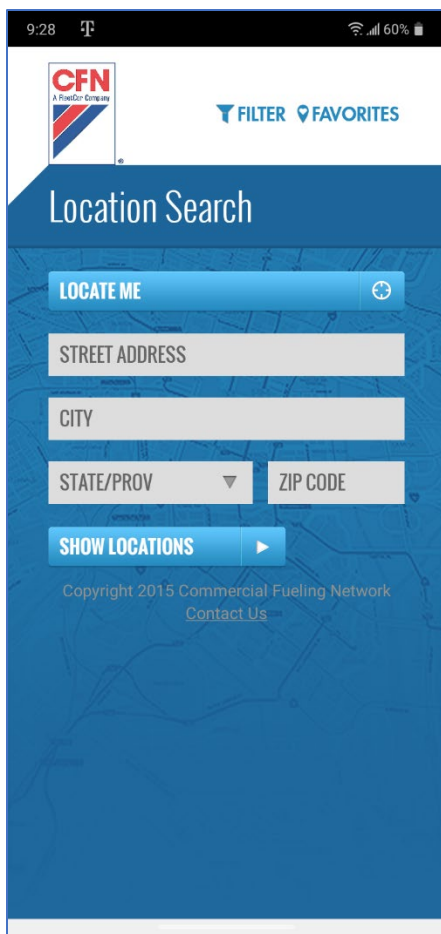

Como Utilizar La Aplicación CFN Fleetwide para Dispositivos Android

La aplicación CFN Fleetwide es muy útil para que usted y su(s) operador(es) encuentren gasolineras cercanas que acepten nuestra tarjeta de combustible, dondequiera que usted y su(s) operadores se encuentren.

1. Primero comenzará en la pantalla de búsqueda de ubicación, como se ve a continuación:

2. Para que la aplicación utilice su ubicación actual, haga clic en la barra azul "Locate Me" con un icono de la cruz. Esto utilizará las coordenadas GPS actuales de su smartphone.

NOTE: Si se le solicita que le de permiso a la aplicación para usar su ubicación actual, seleccione la opción que usted y/o su(s) operador(es) se sientan más cómodos seleccionando.

3. En la siguiente pantalla, se generarán automáticamente los 10 resultados de búsqueda mas cercanos a usted.

9. Haga clic en la barra azul "FACILITIES" y seleccione la barra "18 Wheel Access", donde aparecerá una marca de verificación azul en el lado derecho.

10. Haga clic en el botón "APPLY".

11. La siguiente pantalla le mostrará las 10 estaciones de combustible más cercanas que le permitirán obtener acceso a precios mayoristas de gasolina y diesel, que también tienen acceso de 18 ruedas a los surtidores de las estaciones.