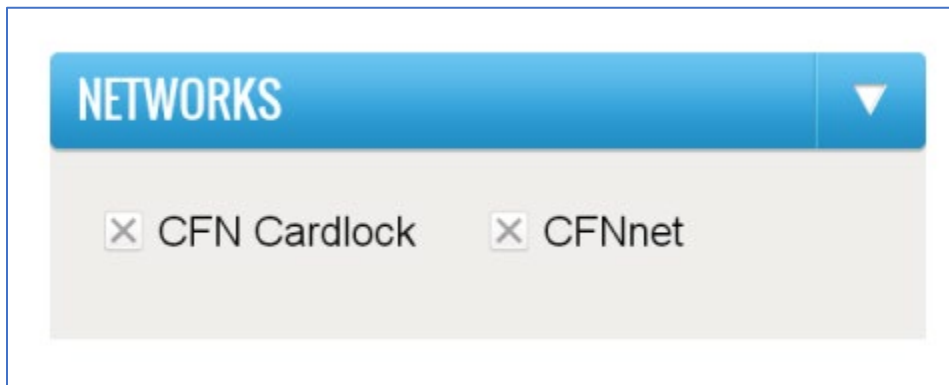

5. Haga clic en la barra azul "NETWORK". Marque las opciones "CFN Cardlock" y "CFNnet", donde aparecerán marcas de verificación azules en el lado derecho.