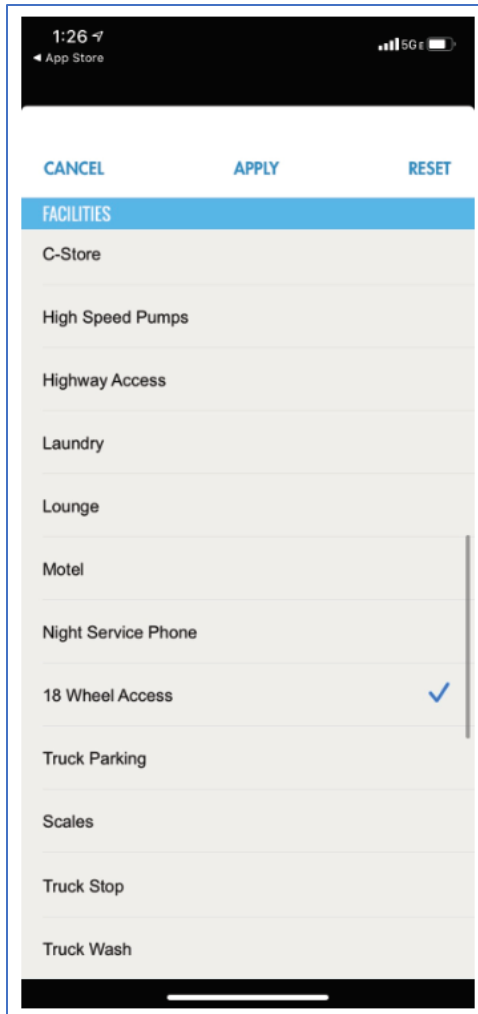

10. Haga clic en el botón “APPLY”.

11. La siguiente pantalla le mostrará las 10 estaciones de combustible más cercanas que le permitirán obtener acceso a precios mayoristas de gasolina y diesel, que también tienen acceso de 18 ruedas a los surtidores de las estaciones.