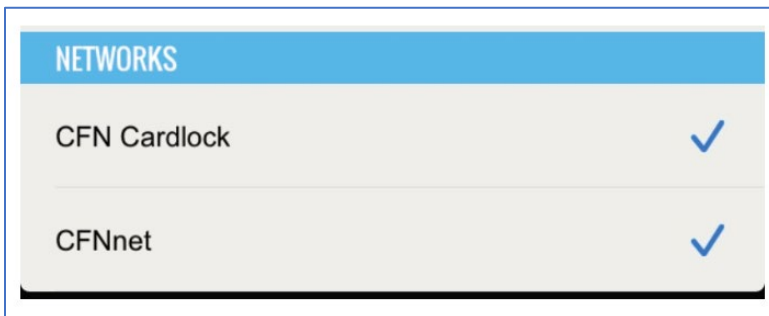

5. Haga clic en la barra azul "NETWORK". Marque las opciones "CFN Cardlock" y "CFNnet", donde aparecerán marcas de verificación azules en el lado derecho.