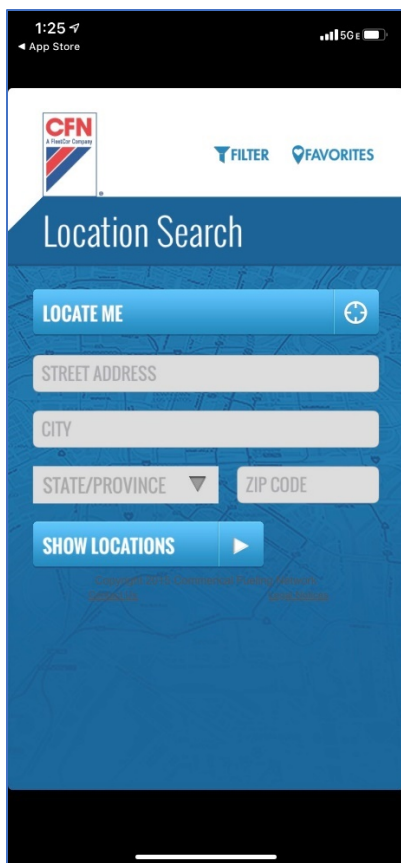

Como Utilizar La Aplicación CFN Fleetwide para Dispositivos iOS/Apple

La aplicación CFN Fleetwide es muy útil para que usted y su(s) operador(es) encuentren gasolineras cercanas que acepten nuestra tarjeta de combustible, dondequiera que usted y su(s) operadores se encuentren.

1. Primero comenzará en la pantalla de búsqueda de ubicación, como se ve a continuación:

2. Para que la aplicación utilice su ubicación actual, haga clic en la barra azul "Locate Me" con un icono de la cruz. Esto utilizará las coordenadas GPS actuales de su smartphone.

NOTE: Si se le solicita que le de permiso a la aplicación para usar su ubicación actual, seleccione la opción que usted y/o su(s) operador(es) se sientan más cómodos seleccionando.

3. En la siguiente pantalla, se generarán automáticamente los 10 resultados de búsqueda mas cercanos a usted.

9. Haga clic en la barra azul "FACILITIES" y seleccione la barra "18 Wheel Access", donde aparecerá una marca de verificación azul en el lado derecho.

10. Haga clic en el botón “APPLY”.

11. La siguiente pantalla le mostrará las 10 estaciones de combustible más cercanas que le permitirán obtener acceso a precios mayoristas de gasolina y diesel, que también tienen acceso de 18 ruedas a los surtidores de las estaciones.